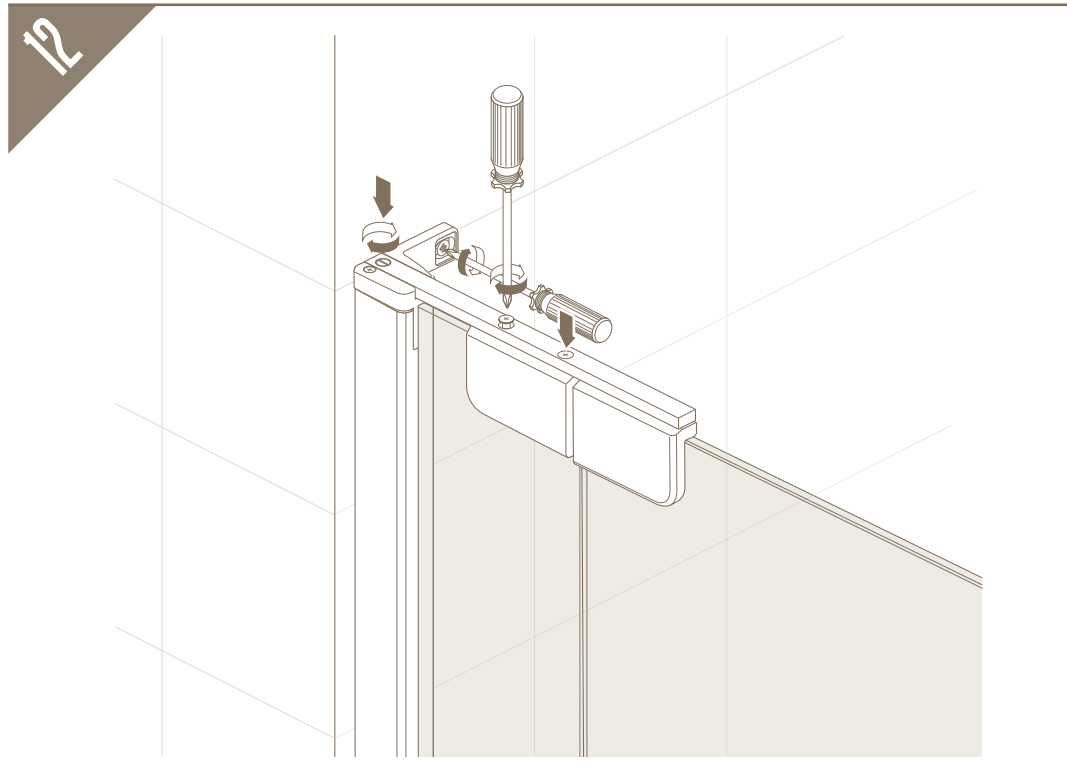

Corin mod. 2401/2400 - 02/12

**D-LINE**

Assembling instructions  
Notices de pose  
Istruzioni di montaggio  
Montage voorschrift

**2401-2400**

**Corin**

**Corin**

15

16

- Attenzione  
Siliconare solo all'esterno
- Attention  
Siliconer seulement a l'exterieur
- Attention  
Seal only outside
- Attentie  
Alleen aan buitenzijde afkitten
- Achtung  
Silikon nur auf der aussenseite
- Atención  
Siliconar solo por el exterior