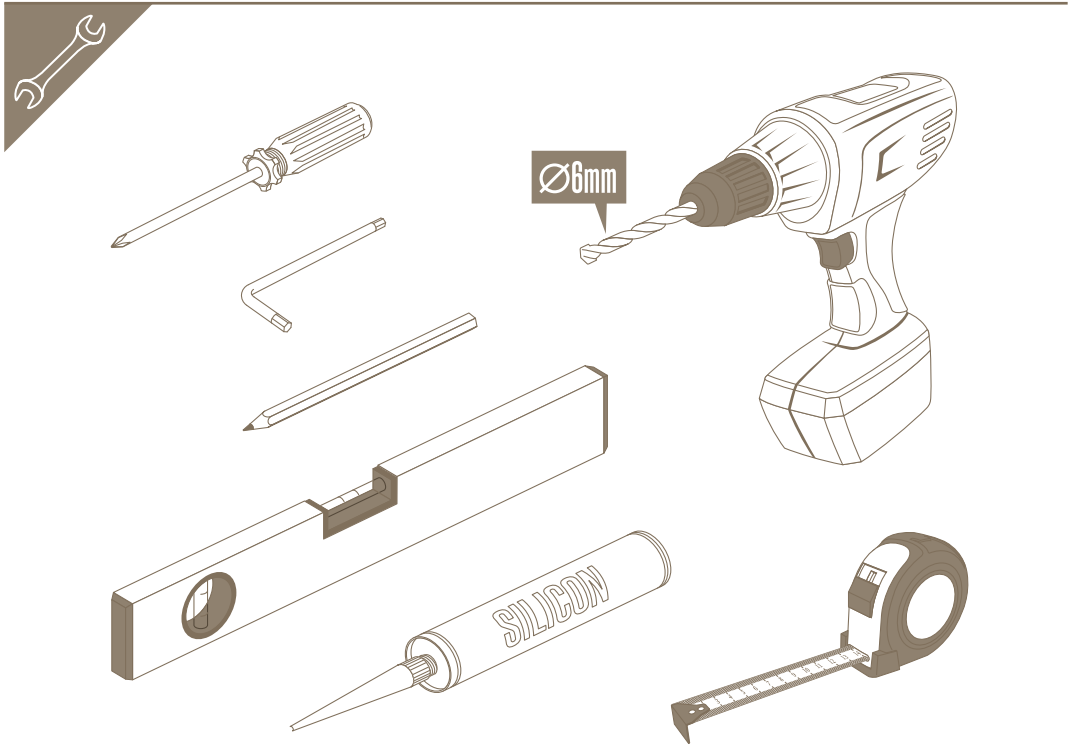

Corin mod. 2401/2400 - 02/12

**D-LINE**

Assembling instructions  
Notices de pose  
Istruzioni di montaggio  
Montage voorschrift

**2401-2400**

**Corin**

**Corin**

15

16

- Attenzione  
Siliconare solo all'esterno
- Attention  
Siliconer seulement a l'exterieur
- Attention  
Seal only outside
- Attentie  
Alleen aan buitenzijde afkitten
- Achtung  
Silikon nur auf der aussenseite
- Atención  
Siliconar solo por el exterior