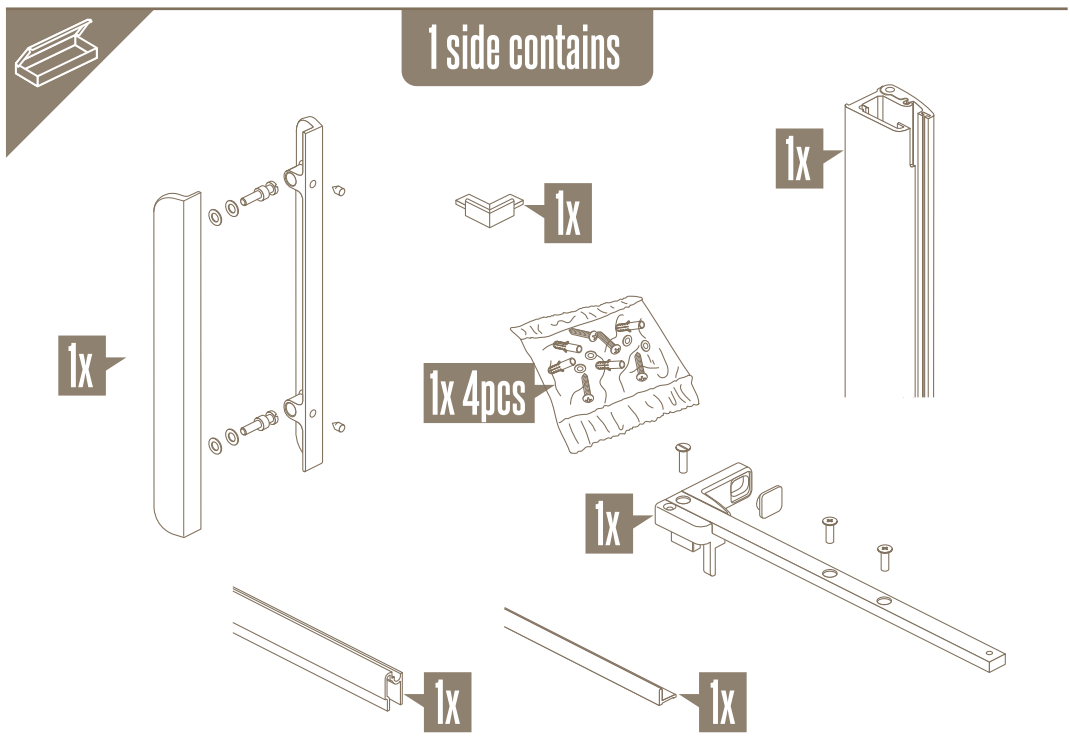

Corin mod. 2401/2400 - 02/12

**D-LINE**

Assembling instructions  
Notices de pose  
Istruzioni di montaggio  
Montage voorschrift

**2401-2400**

**Corin**

**Corin**

15

16

- Attenzione  
Siliconare solo all'esterno
- Attention  
Siliconer seulement a l'exterieur
- Attention  
Seal only outside
- Attentie  
Alleen aan buitenzijde afkitten
- Achtung  
Silikon nur auf der aussenseite
- Atención  
Siliconar solo por el exterior