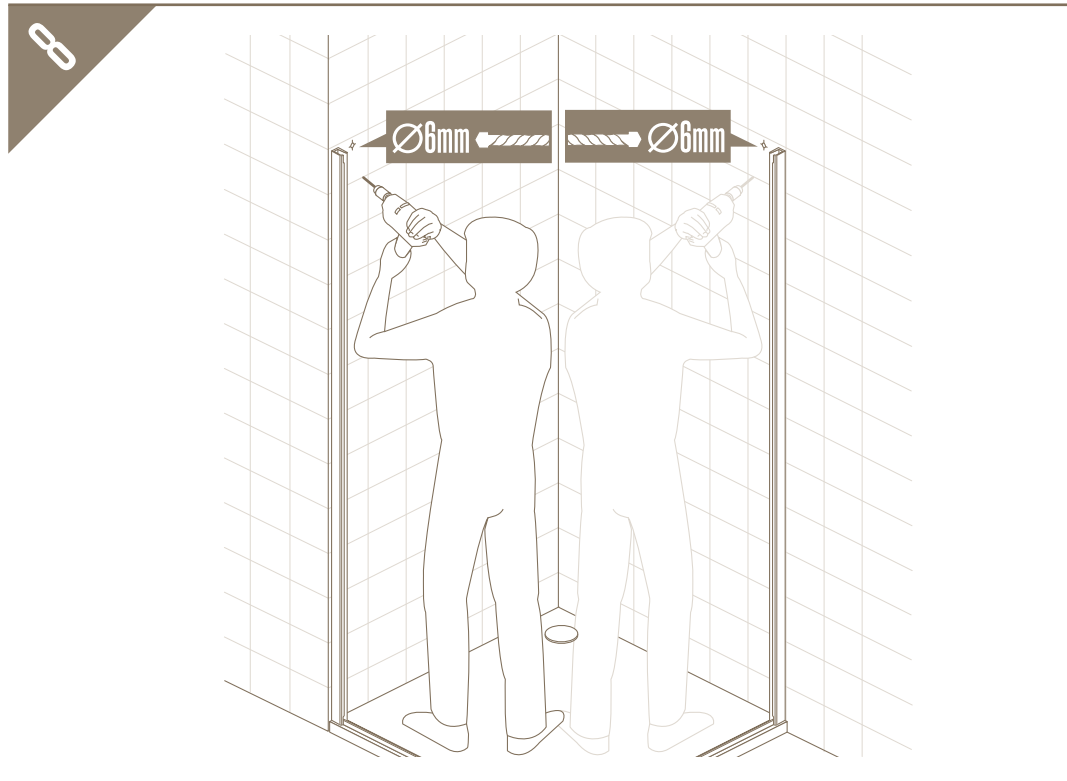

Corin mod. 2401/2400 - 02/12

**D-LINE**

Assembling instructions  
Notices de pose  
Istruzioni di montaggio  
Montage voorschrift

**2401-2400**

**Corin**

**Corin**

15

16

- Attenzione  
Siliconare solo all'esterno
- Attention  
Siliconer seulement a l'exterieur
- Attention  
Seal only outside
- Attentie  
Alleen aan buitenzijde afkitten
- Achtung  
Silikon nur auf der aussenseite
- Atención  
Siliconar solo por el exterior