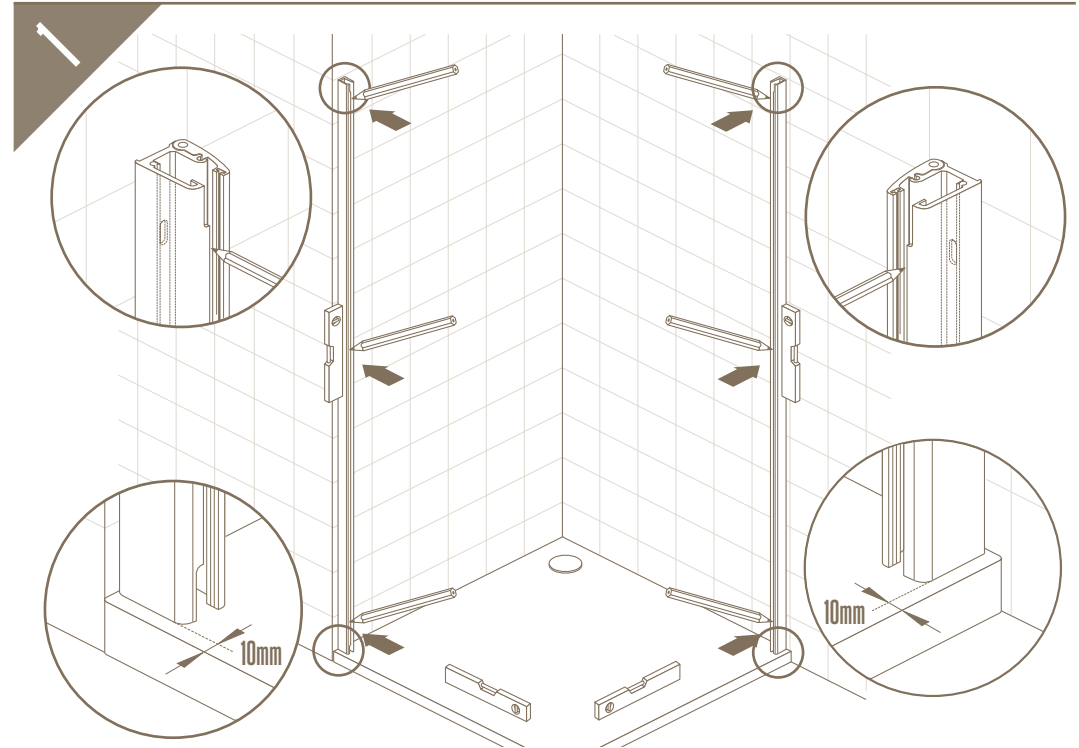

Corin mod. 2401/2400 - 02/12

**D-LINE**

Assembling instructions  
Notices de pose  
Istruzioni di montaggio  
Montage voorschrift

**2401-2400**

**Corin**

**Corin**

15

16

- Attenzione  
Siliconare solo all'esterno
- Attention  
Siliconer seulement a l'exterieur
- Attention  
Seal only outside
- Attentie  
Alleen aan buitenzijde afkitten
- Achtung  
Silikon nur auf der aussenseite
- Atención  
Siliconar solo por el exterior