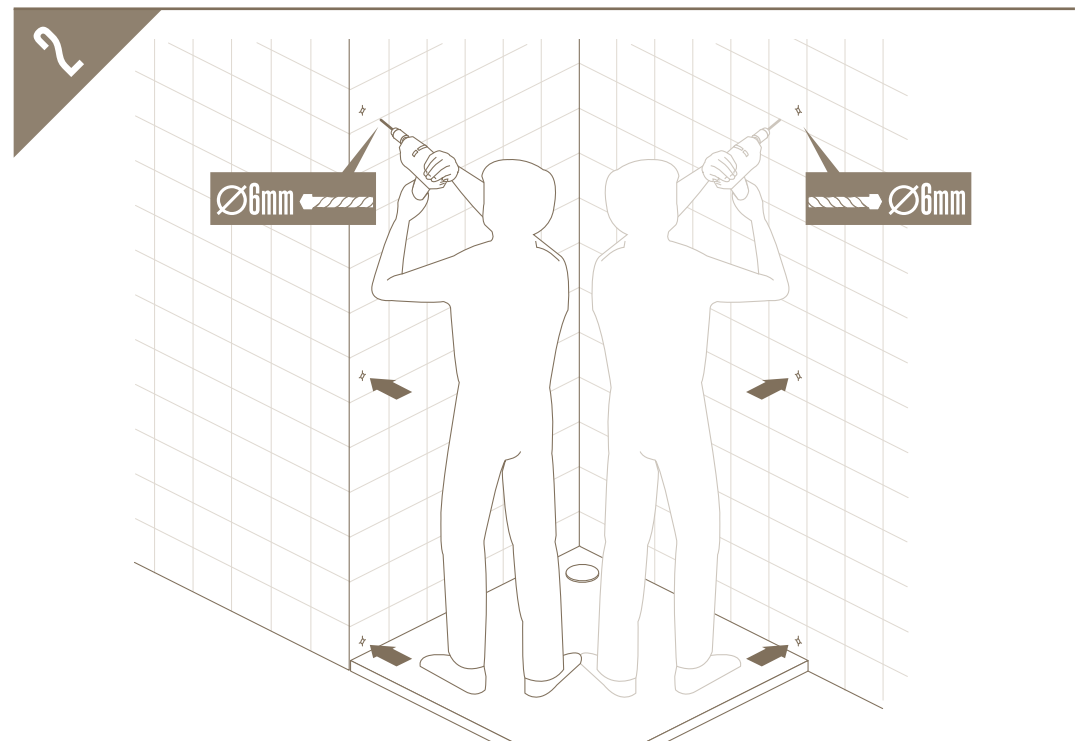

Corin mod. 2401/2400 - 02/12

**D-LINE**

Assembling instructions  
Notices de pose  
Istruzioni di montaggio  
Montage voorschrift

**2401-2400**

**Corin**

**Corin**

15

16

- Attenzione  
Siliconare solo all'esterno
- Attention  
Siliconer seulement a l'exterieur
- Attention  
Seal only outside
- Attentie  
Alleen aan buitenzijde afkitten
- Achtung  
Silikon nur auf der aussenseite
- Atención  
Siliconar solo por el exterior